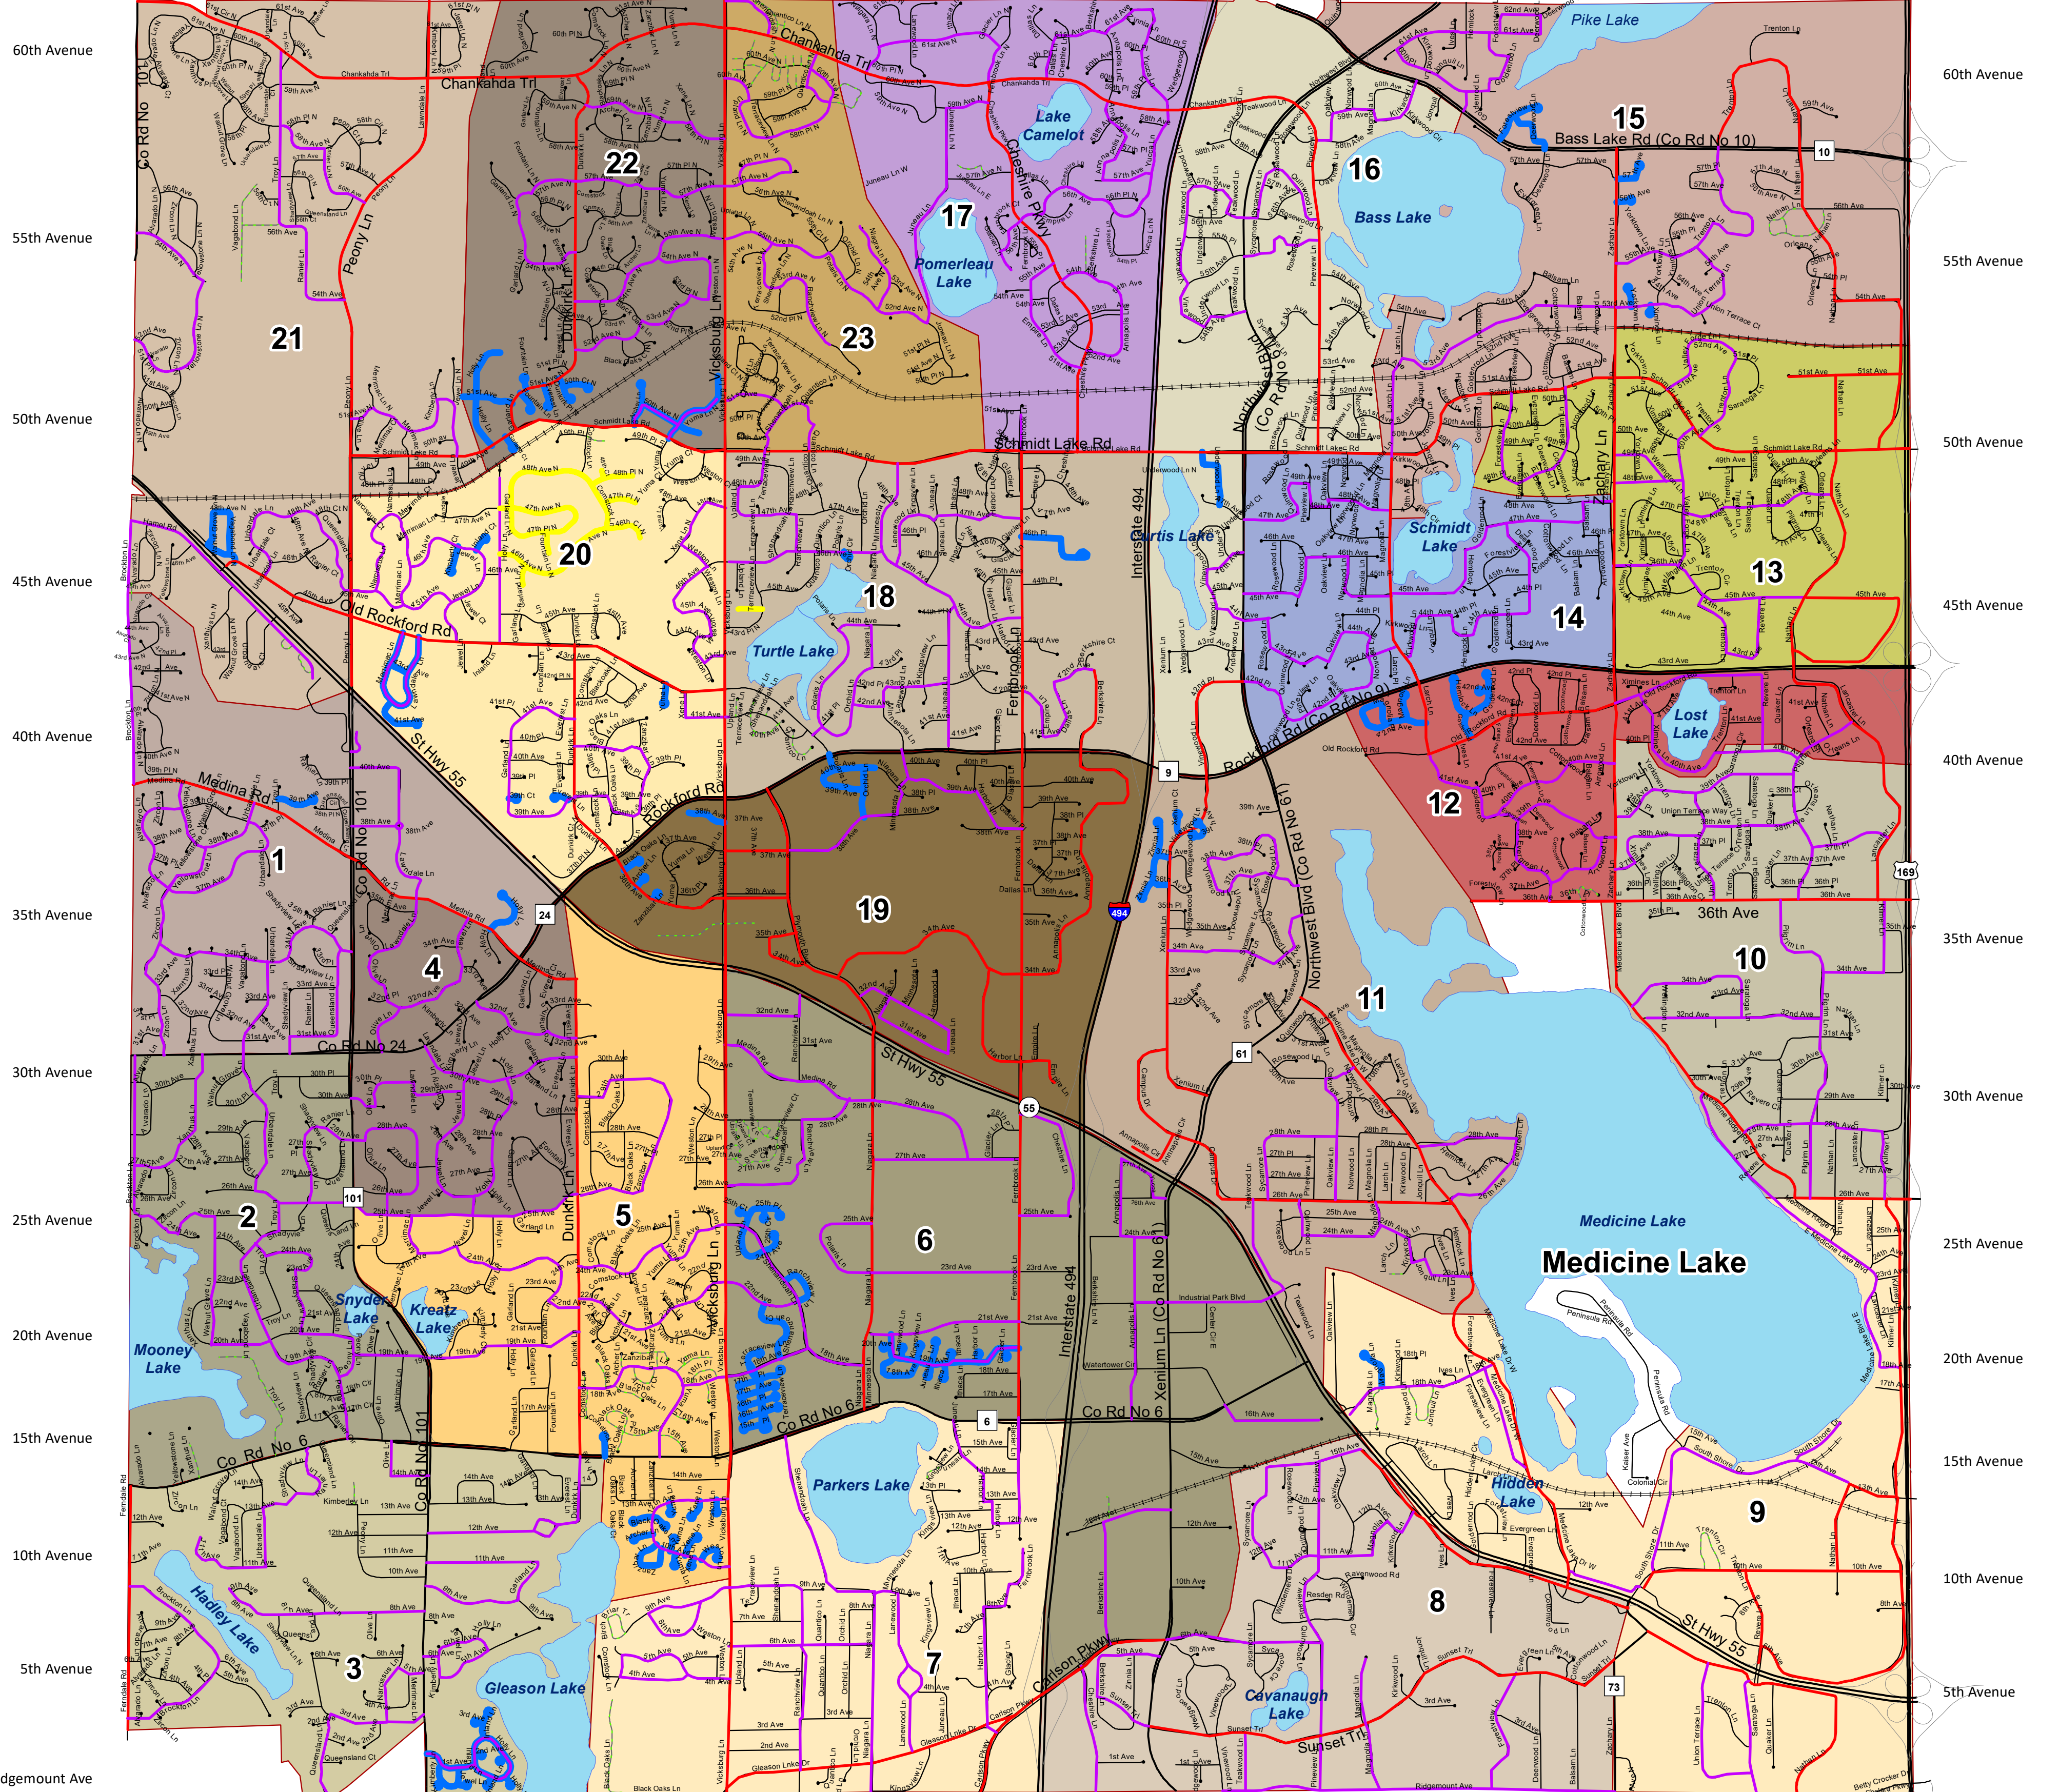

All City Snow Plow Map With Roads Plowed by Private Contractors

- 19100 Brockton
- 19000 Alvarado
- 18900 Zircon
- 18800 Yellowstone
- 18700 Xanthus
- 18600 Walnut Grove
- 18500 Vagabond
- 18400 Urbandale
- 18300 Troy
- 18200 Shadyview
- 18100 Rainier
- 18000 Queensland
- 17900 Peony
- 17800 Olive
- 17700 Narcissus
- 17600 Merrimac
- 17500 Lawndale
- 17400 Kimberly
- 17300 Jewel
- 17200 Inland
- 17100 Holly
- 17000 Garland
- 16900 Fountain
- 16800 Everest
- 16700 Dunkirk
- 16600 Comstock
- 16500 Black Oaks
- 16400 Archer
- 16300 Zanzibar
- 16200 Yuma
- 16100 Xene
- 16000 Weston
- 15900 Vicksburg
- 15800 Upland
- 15700 Terraceview
- 15600 Shenandoah
- 15500 Ranchview
- 15400 Quantico
- 15300 Polaris
- 15200 Orchid
- 15100 Niagara
- 15000 Minnesota
- 14900 Lanewood
- 14800 Kingsview
- 14700 Juneau
- 14600 Ithaca
- 14500 Harbor
- 14400 Glacier
- 14300 Fernbrook
- 14200 Empire
- 14100 Dallas
- 14000 Cheshire
- 13900 Berkshire
- 13800 Annapolis
- 13700 Zinnia
- 13600 Yucca
- 13500 Xenium
- 13400 Wedgewood
- 13300 Vinewood
- 13200 Underwood
- 13100 Teakwood
- 13000 Sycamore
- 12900 Rosewood
- 12800 Quinwood
- 12700 Pineview
- 12600 Oakview
- 12500 Norwood
- 12400 Magnolia
- 12300 Larch
- 12200 Kirkwood
- 12100 Jonquil
- 12000 Ives
- 11900 Hemlock
- 11800 Goldenrod
- 11700 Forestview
- 11600 Evergreen
- 11500 Deerwood
- 11400 Cottonwood
- 11300 Balsam
- 11200 Arrowwood
- 11100 Zachary
- 11000 Yorktown
- 10900 Ximines
- 10800 Wellington
- 10700 Valley Forge
- 10600 Union Terrace
- 10500 Trenton
- 10400 Saratoga
- 10300 Revere
- 10200 Quaker
- 10100 Pilgrim
- 10000 Orleans
- 9900 Nathan
- 9800 Monticello
- 9700 Lancaster
- 9600 Kilmer
- 9500 T.H. 169